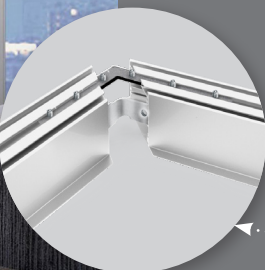

LD155

Соединитель X арт.48115

CAB1002

Подвес арт.10326

Аксессуары позволяют создавать различные конфигурации светильников из профиля.

Пример использования крепежей LD143 и LD144 для соединения отрезков профиля CAB255