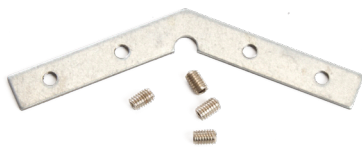

Аксессуары для профилей

Feron

LD142

Соединитель для профилей CAB255, CAB256, CAB257 арт.10364

LD143

Соединитель угловой 90° вертикальный арт.10365

LD144

Соединитель угловой 90° горизонтальный арт.10366

LD151

Соединитель угловой 120° арт.48111

LD152

Соединитель угловой 135° арт.48112

LD153

Соединитель T арт.48113

LD154

Соединитель Y арт.48114

LD155

Соединитель X арт.48115

CAB1002

Подвес арт.10326

Аксессуары позволяют создавать различные конфигурации светильников из профиля.

Пример использования крепежей LD143 и LD144 для соединения отрезков профиля CAB255