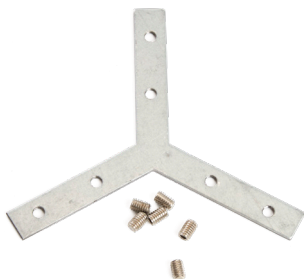

Аксессуары для профилей

Feron

LD142

Соединитель для профилей CAB255, CAB256, CAB257 арт.10364

LD143

Соединитель угловой 90° вертикальный арт.10365

LD144

Соединитель угловой 90° горизонтальный арт.10366

LD151

Соединитель угловой 120° арт.48111

LD152

Соединитель угловой 135° арт.48112

LD153

Соединитель T арт.48113

LD154

Соединитель Y арт.48114

LD155

Соединитель X арт.48115

CAB1002

Подвес арт.10326

Аксессуары позволяют создавать различные конфигурации светильников из профиля.

Пример использования крепежей LD143 и LD144 для соединения отрезков профиля CAB255