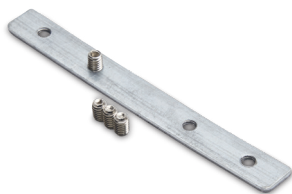

Аксессуары для профилей

Feron

LD142

Соединитель для профилей CAB255, CAB256, CAB257 арт.10364

LD143

Соединитель угловой 90° вертикальный арт.10365

LD144

Соединитель угловой 90° горизонтальный арт.10366

LD151

Соединитель угловой 120° арт.48111

LD152

Соединитель угловой 135° арт.48112

LD153

Соединитель T арт.48113

LD154

Соединитель Y арт.48114

LD155

Соединитель X арт.48115

CAB1002

Подвес арт.10326

Аксессуары позволяют создавать различные конфигурации светильников из профиля.

Пример использования крепежей LD143 и LD144 для соединения отрезков профиля CAB255