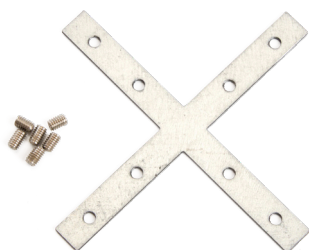

Аксессуары для профилей

Feron

LD142

Соединитель для профилей CAB255, CAB256, CAB257 арт.10364

LD143

Соединитель угловой 90° вертикальный арт.10365

LD144

Соединитель угловой 90° горизонтальный арт.10366

LD151

Соединитель угловой 120° арт.48111

LD152

Соединитель угловой 135° арт.48112

LD153

Соединитель T арт.48113

LD154

Соединитель Y арт.48114

LD155

Соединитель X арт.48115

CAB1002

Подвес арт.10326

Аксессуары позволяют создавать различные конфигурации светильников из профиля.

Пример использования крепежей LD143 и LD144 для соединения отрезков профиля CAB255