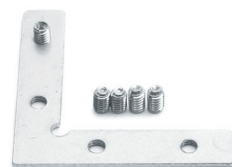

Аксессуары для профилей

Feron

LD142

Соединитель для профилей CAB255, CAB256, CAB257 арт.10364

LD143

Соединитель угловой 90° вертикальный арт.10365

LD144

Соединитель угловой 90° горизонтальный арт.10366

LD151

Соединитель угловой 120° арт.48111

LD152

Соединитель угловой 135° арт.48112

LD153

Соединитель T арт.48113

LD154

Соединитель Y арт.48114

LD155

Соединитель X арт.48115

CAB1002

Подвес арт.10326

Аксессуары позволяют создавать различные конфигурации светильников из профиля.

Пример использования крепежей LD143 и LD144 для соединения отрезков профиля CAB255